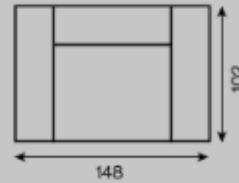

STUDIO LIVING

Garedo

typ	nierozkładany
rama	drewniana
siedzenie	piłka HR sprężyny faliste typu "A"
oparcie	piłka HR

sofa 2-os.

siedz. 1-os. z bokiem

siedz. 1-os.

element narożny

fotel