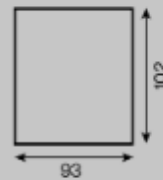

pufa modul

Wszystkie oferowane elementy można zamówić w formie odbicia lustrzanego.