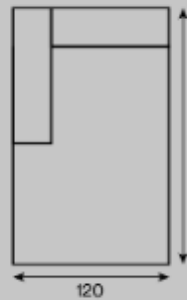

STUDIO LIVING

Garedo

typ	nierozkładany
rama	drewniana
siedzenie	piłka HR sprężyny faliste typu "A"
oparcie	piłka HR

sofa 2-os.

siedz. 1-os. z bokiem

siedz. 1-os.

element narożny

fotel

szeziłong

pufa modul

pufa

poduszki

Wszystkie oferowane elementy można zamówić w formie odbicia lustrzanego.