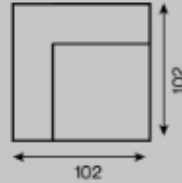

STUDIO LIVING

Garedo

typ	nierozkładany
rama	drewniana
siedzenie	piłka HR sprężyny faliste typu "A"
oparcie	piłka HR

sofa 2-os.

siedz. 1-os. z bokiem

siedz. 1-os.

element narożny

fotel