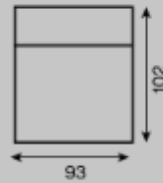

STUDIO LIVING

Garedo

typ	nierozkładany
rama	drewniana
siedzenie	piłka HR sprężyny faliste typu "A"
oparcie	piłka HR

sofa 2-os.

siedz. 1-os. z bokiem

siedz. 1-os.

element narożny

fotel