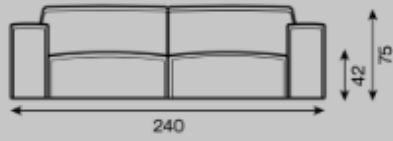

STUDIO LIVING

Garedo

typ	nierozkładany
rama	drewniana
siedzenie	piłka HR sprężyny faliste typu "A"
oparcie	piłka HR

sofa 2-os.

siedz. 1-os. z bokiem

siedz. 1-os.

element narożny

fotel

szeziłong

pufa modul

pufa

poduszki

Wszystkie oferowane elementy można zamówić w formie odbicia lustrzanego.