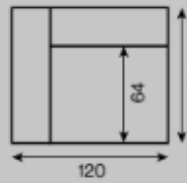

STUDIO LIVING

Garedo

typ	nierozkładany
rama	drewniana
siedzenie	piłka HR sprężyny faliste typu "A"
oparcie	piłka HR

sofa 2-os.

siedz. 1-os. z bokiem

siedz. 1-os.

element narożny

fotel