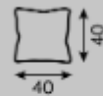

poduszki

Wszystkie oferowane elementy można zamówić w formie odbicia lustrzanego.