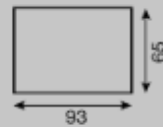

pufa

Wszystkie oferowane elementy można zamówić w formie odbicia lustrzanego.